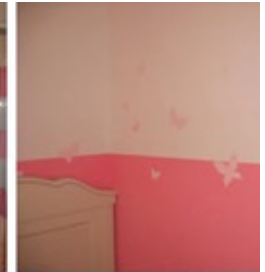

Yin

Wohnzimmer
Schlafzimmer
Kinderzimmer
Meditations-/Ruheraum
Lounge
Bad / Wellness

Yang

helle Einrichtung
helle Wände
gerade Formen
Steinböden
warme, kräftige Farben
direkte Lichtquellen
Metall, Chrom, Glas,
Stein
bunte Bilder
Flächenvorhänge
Sisalteppiche
grosse Fensterfronten

Yang

helle Einrichtung
helle Wände
gerade Formen
Steinböden
warme, kräftige Farben
direkte Lichtquellen
Metall, Chrom, Glas,
Stein
bunte Bilder
Flächenvorhänge
Sisalteppiche
grosse Fensterfronten

Yin

dunkle Einrichtung
dunkle Wände
runde Formen
Parkettböden
dezente, kühle Farben
indirekte Lichtquellen
Holz, Papier, Stoff,
Teppich
ruhige Bilder
geraffte Vorhänge
Hochflorteppiche
kleine, einzelne Fenster

Yang

Yin

Feng Shui
PRAXIS

Feng Shui
PRAXIS

Energie / Körper

Feng Shui
PRAXIS

Feng Shui
PRAXIS

Feng Shui
PRAXIS